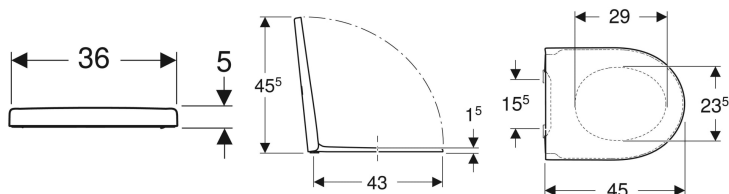

Capac WC Geberit iCon

Imagine exemplificativă

Caracteristici

- Capac de WC din Duroplast
- Capac de WC cu marginea suprapusă peste colac
- Capac WC cu balamale EasyMount

- Balamale QuickRelease, cu posibilitate de blocare

Date tehnice

| | |
|--------------------|-----------|
| Material | Duroplast |
| Fastening distance | 15.5 cm |

Lista elementelor livrate

- Capac WC

| Cod art. | Culoare/suprafață | Balamale Quick-Release | Funcție de încetinire | Dispozitiv de fixare |
|--------------|-------------------|------------------------------|-----------------------|----------------------|
| 501.660.01.1 | Alb / Lucios | Cu posibilitate de închidere | Da | De sus |